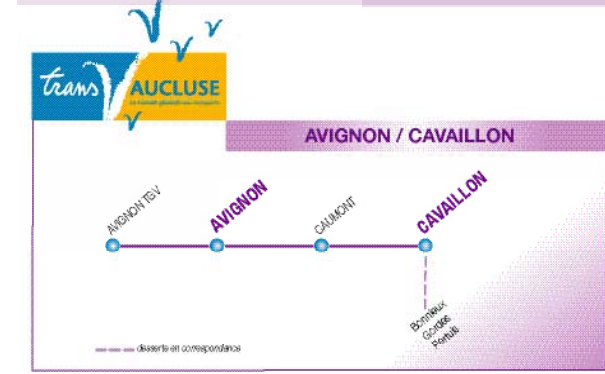

Autocar accessible aux personnes à mobilité réduite. Il est conseillé d'appeler le transporteur au préalable afin de connaître les modalités de prise en charge.

Sens de circulation

Pour un avenir durable en **AUCLUSE**
ECONOMIE - ENVIRONNEMENT - SOCIAL

RENSEIGNEMENTS ET VENTES DE TITRES

AVIGNON
Halte routière
5 Avenue Monclar - 84000 AVIGNON
Tél. : 04 90 82 07 35

CAUMONT SUR DURANCE
VOYAGES RAOUX
ZA Les Balarucs - BP 53 - 84510 CAUMONT SUR DURANCE
Tél. : N° AZUR 0810 000 898 - www.voyages-raoux.fr

CORRESPONDANCES

- **1** Correspondance à 6:45 en provenance de PERTUIS
- **J** Correspondance à 7:20 en provenance de PERTUIS
- **K** Correspondance à 7:45 en provenance de GORDES du lundi au vendredi scolaire + P
- **K** Correspondance à 7:50 en provenance de PERTUIS
- **L** Correspondance à 12h05 en provenance de Pertuis
- **M** Correspondance à 12:50 en provenance de ROUSSILON du lundi au samedi PG
- **N** Correspondance à 17:05 en provenance de PERTUIS
- **O** Correspondance à 18:25 en provenance de BONNIEUX
- **O** Correspondance à 18:25 en provenance de ROUSSILON

- **1** Arrêt desservi uniquement le mercredi en période scolaire
- **2** Arrêt desservi uniquement les Dimanches & Jours fériés
- **3** Dépose Uniquement
- **4** Arrêt desservi uniquement en période scolaire
- **5** Arrêt extérieur parking
- ***** Arrêt sur la contre-allée de la Rocade

- **P** = Petites vacances
- **G** = Grandes vacances
- **PG** = Petites et grandes vacances
- **JF** = Jours fériés

Autocar accessible aux personnes à mobilité réduite. Il est conseillé d'appeler le transporteur au préalable afin de connaître les modalités de prise en charge.

Retrouvez tous les arrêts, les lignes et les horaires sur vmobile

PLUS D'INFOS :
www.vaucluse.fr

Département VAUCLUSE **AVIGNON » CAVAILLON**

HORAIRES du 1er septembre 2011 au 31 août 2012

CARREMENT ÉCONOME & ÉCOLO

ABONNEZ-VOUS 1€ MAXI LE TRAJET*

* Sur la base de 42 trajets par mois

trans AUCLUSE
Le Conseil général vous transporte

Document non contractuel susceptible de modifications